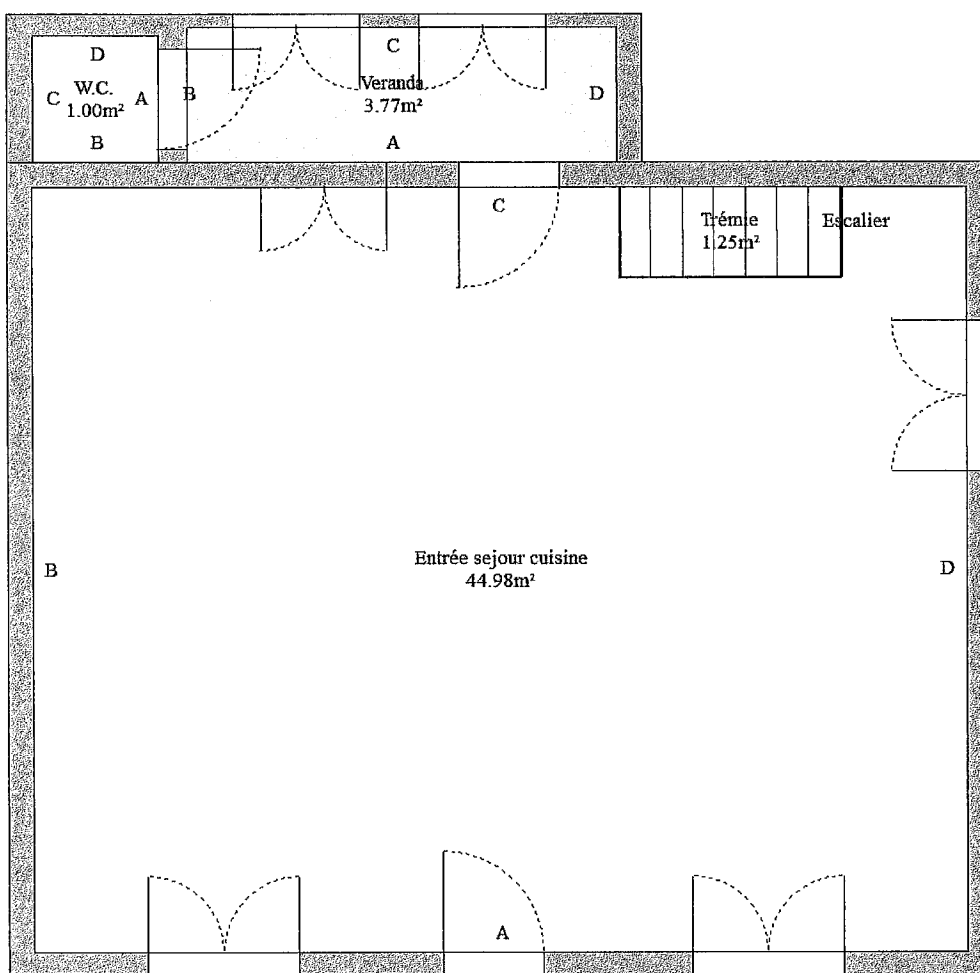

## M. LECOUVREUR

21 Rue de Perpignan 94700 MAISONS ALFORT

Superficie : 70.46 m<sup>2</sup>  
Non cotés et non contractuel

1/2

### REZ DE CHAUSSEE

SOUS-SOL