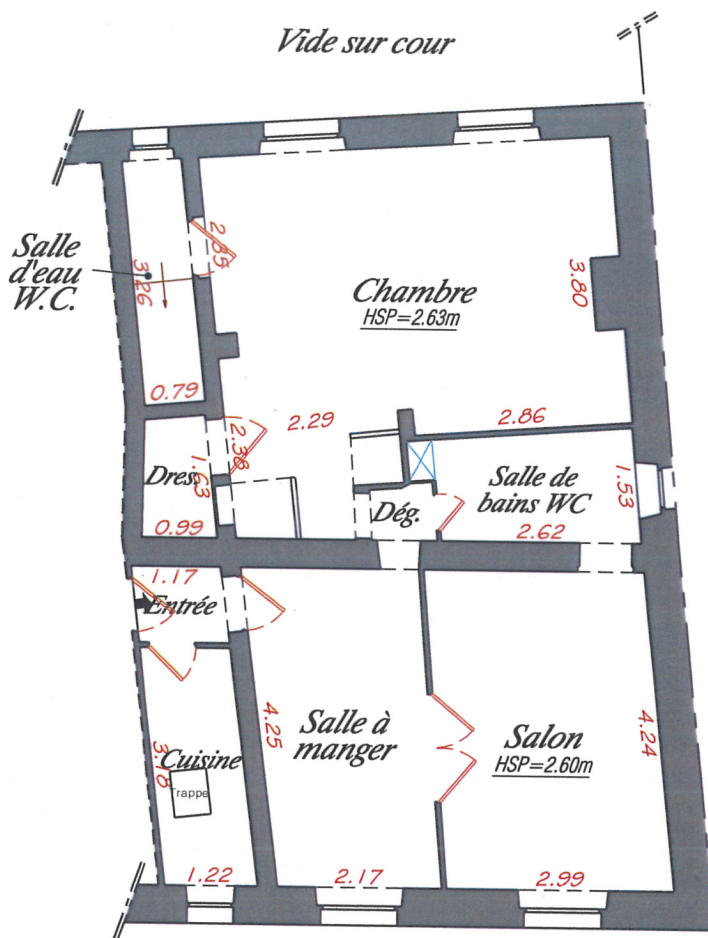

REZ-DE-CHAUSSEE

Rue du Chevalier de la Barre

La précision retenue correspond à l'échelle requise ou adoptée.

Les murs extérieurs et la mitoyenneté sont représentés à titre indicatif.
Relevé des locaux en février 2017.

ÉCHELLE : 1/100

DOSSIER : 2017AA431C